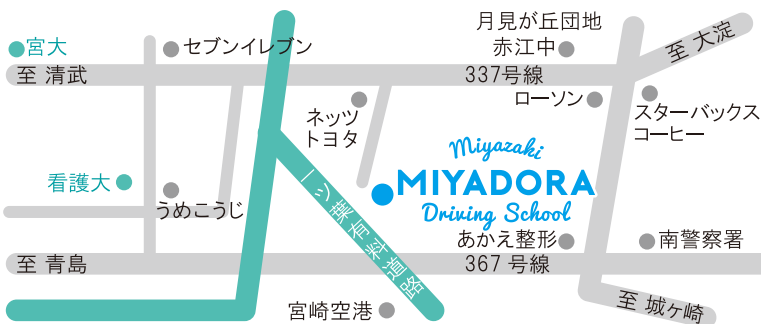

宮ドラだったら通学ラクラク

送迎車で宮大から9分、
産経大から5分、看護大から4分、
宮短、国際大から7分

送迎車で宮崎南高、宮崎農業高校から5分、
鵬翔高校から7分、
宮崎工業高校、宮崎第一高校から10分

入校申し込み時に必要なもの

免許を取るのが初めての方

- 1.住民票1通（本籍記載のもの）
 - 2.印鑑
 - 3.教習料
- 住民票をお持ちになる場合、本人確認の為に以下のいずれかが必要
- ・学生証（学生の場合必須）
 - ・健康保険証
 - ・パスポート（有効期限内のものに限る）
 - ・住民基本台帳カード

※土・日・祝は不定休となっておりますので
事前にお問い合わせください。

WEBからのお申し込み

WEB入校なら24時間お申し込み可能

お得なWEB割引もございます！

ウェブ入校なら
24時間お申し込み可能

宮崎市大字本郷北方 2220 番地

0120-4574-14

お気軽にご連絡ください。受付時間 09:00～18:00（土日祝を除く）